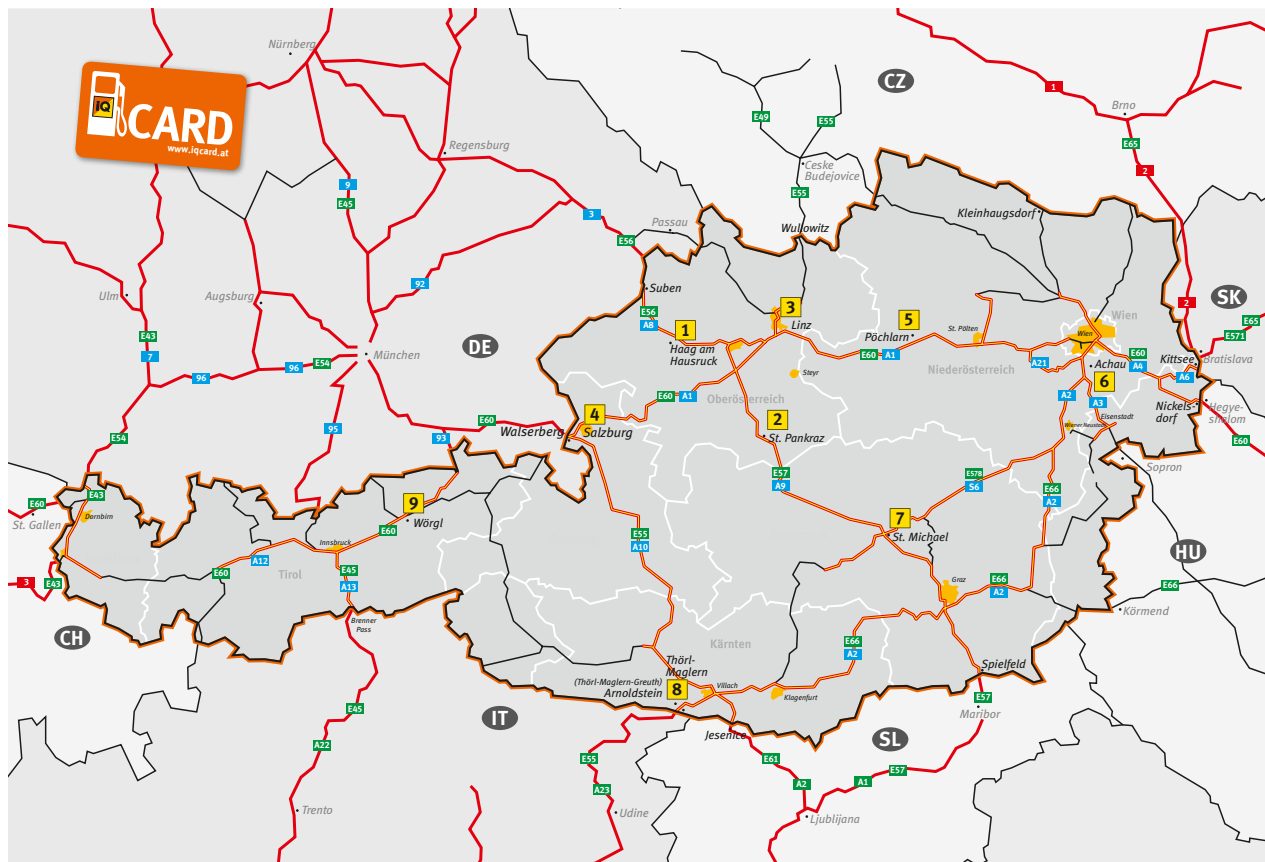

IQ CARD

SPÉCIÁLNÍ SLEVY PRO UŽIVATELE KARET IQ CARD

Kartou **IQ CARD** je možno hradit palivo na více než 40 čerpacích stanicích v celém Rakousku. Samozřejmostí je kontrolovaná kvalita paliva a velmi propracovaný informační systém pro držitele karet. Na webovských stránkách IQ CARD lze karty velmi snadno doobjednat, blokovat, kontrolovat spotřebu a najít mnoho dalších informací.

60 001 l - 120 000 l	0,25 EUR
120 001 l - 240 000 l	0,50 EUR
240 001 l - 360 000 l	0,75 EUR
nad 360 000 l	1,00 EUR

nafta 0,907 EUR za 1 litr
bionafta 0,738 EUR za 1 litr

ceny jsou uvedeny bez DPH

Nyní všem uživatelům karet IQ CARD z České republiky nabízíme slevu na třech vybraných pumpách s automatickým provozem.

Na pumpě IQ Linz je navíc poskytována roční sleva. Je vyplácena po skončení kalendářního roku podle objemů nafty čerpaných na této pumpě v níže uvedené výši (bez DPH) na 100 litrů paliva:

Sleva 1 EUR (bez DPH) na 100 litrů paliva obdržíte na následujících pumpách:

IQ Linz - Nebingerstraße 9, 4020 Linz
na mapce č. 3

Transped Immofinanz - Gewerbepark 1, 6300 Wörgl
na mapce č. 9

Shell Michor Truck Stop (samoobslužný terminál)
Thörl-Maglern 35, 9602 Thörl-Maglern
na mapce č. 8