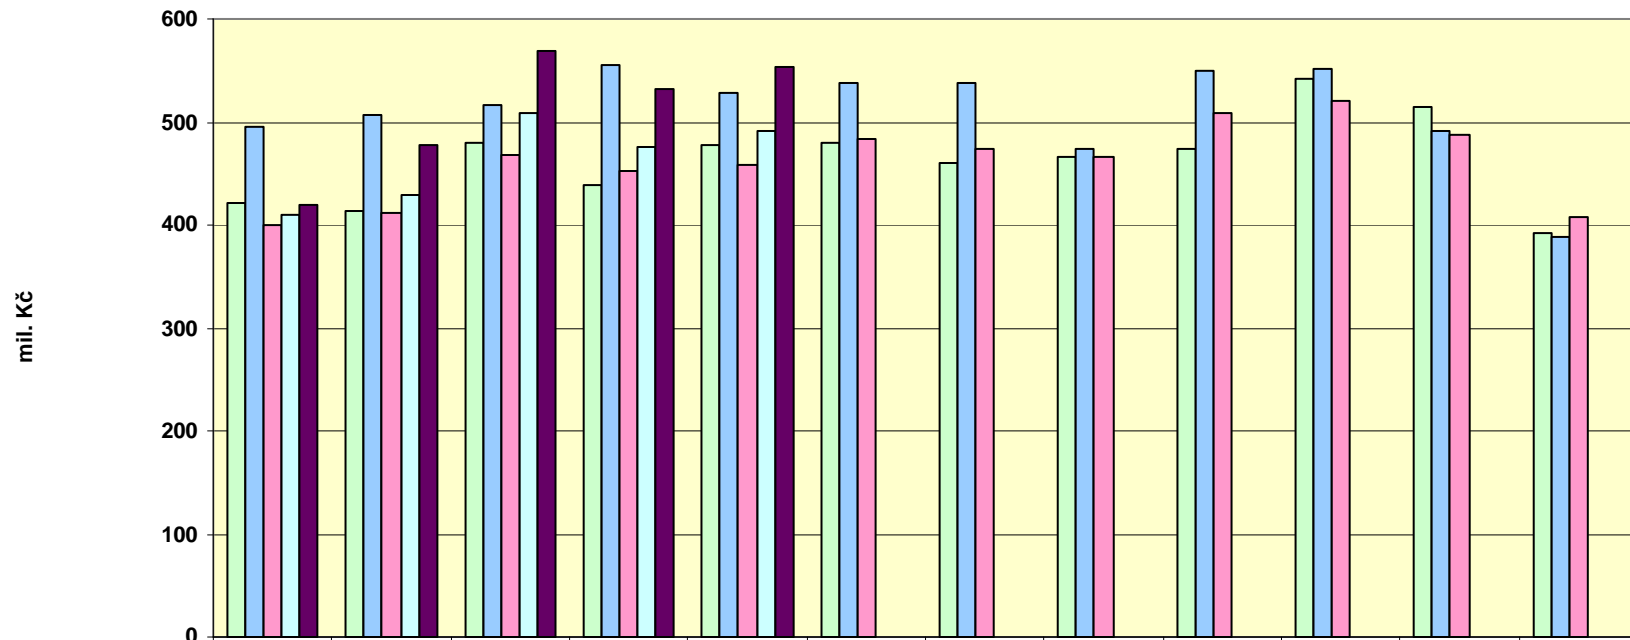

**Graf 1 : Výběh mýtného v České republice
(pouze vozidla nad 12 t)**

	leden	únor	březen	duben	květen	červen	červenec	srpen	září	říjen	listopad	prosinec
□ 2007	422	414	479	438	478	480	460	466	473	542	515	392
■ 2008	496	508	517	555	529	537	539	473	550	551	491	389
■ 2009	399	412	468	453	458	483	474	465	509	520	486	408
■ 2010	410	428	509	475	492							
■ 2010 vč. 3,5t	420	478	568	533	553							